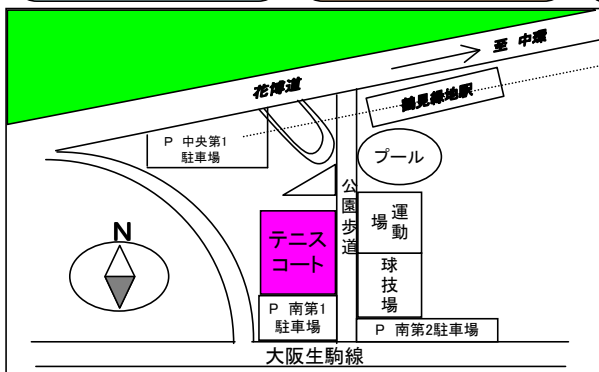

鶴見緑地ミズノテニススクール

〒538-0035
大阪市鶴見区浜1丁目2番6号
TEL: 06-6915-2550
ご不明な点は、お問い合わせください

※お車でお越しの方は、中央第1駐車場をご利用ください。